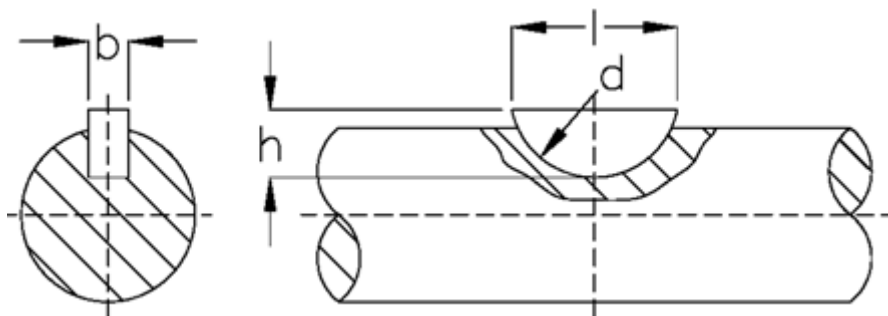

Varenummer: 09010727

Beskrivelse: KLEE Skivefeder 6x11 DIN 6888

Mål

$b = 6.0$

$d = 28$

$h = 11.0$

$l = 27.35$